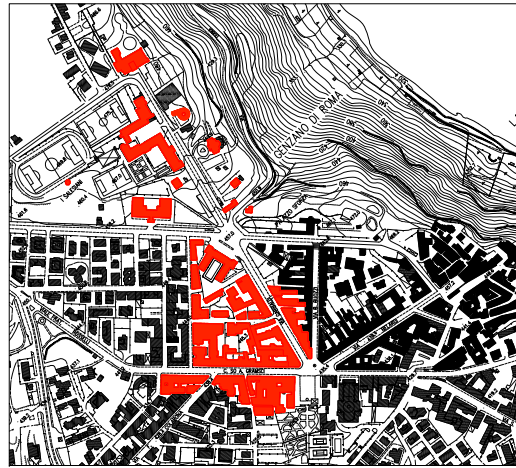

COMUNE DI GENZANO DI ROMA

Assessorato all'Urbanistica - Tutela Ambientale - Qualità del Territorio - VI SETTORE - URBANISTICA E TUTELA AMBIENTALE
PIANO PER IL RESTAURO E PER IL COLORE DEI FRONTI EDILIZI DELL'INSEDIAMENTO STORICO

PROVINCIA DI ROMA

DISSONANZE DEI FRONTI CON IL
CONTESTO AMBIENTALE URBANO

CS.Pa.8b

STRALCIO PLANIMETRIA AEROFOTOGRAMMETRICA

LEGENDA:

 FRONTI DENOTATI DA VALORI CROMATICI DI ELEVATA DISSONANZA CON IL CONTESTO AMBIENTALE URBANO

 FRONTI DENOTATI DA VALORI CROMATICI DI ELEVATA DISSONANZA CON IL CONTESTO AMBIENTALE URBANO, A CAUSA DI RITINTEGGI PARZIALI

 FRONTI DENOTATI DA VALORI CROMATICI DISSONANTI CON IL CONTESTO AMBIENTALE URBANO

 FRONTI DENOTATI DA VALORI CROMATICI LIMITATAMENTE DISSONANTI CON IL CONTESTO AMBIENTALE URBANO

STRALCIO PLANIMETRIA catastale Rapp. 1/1300

0 10 20 30 40 50